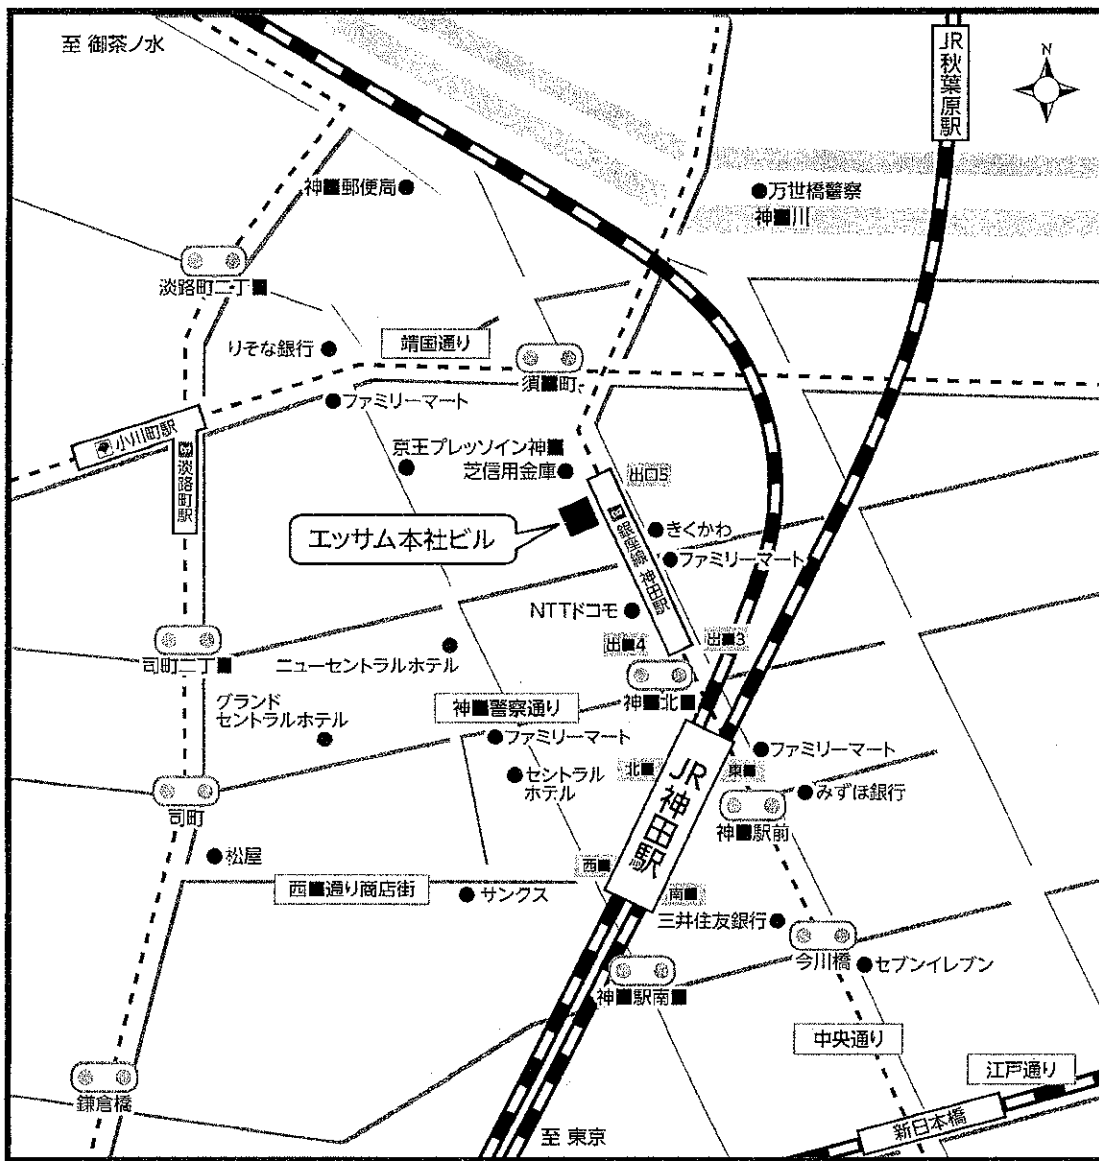

# エッサム神田ホール 本社ビル アクセスマップ

〒101-0041 東京都千代田区神田須田町1-26-3

- JR神田駅 東口 徒歩3分
- 東京メトロ 銀座線 神田駅 5番出口 徒歩1分
- 東京メトロ 丸の内線 淡路町駅 A2出口 徒歩5分
- 都営新宿線 小川町駅 A2出口 徒歩5分
- JR秋葉原駅 電気街口 徒歩6分
- JR新日本橋駅 4番出口 徒歩9分